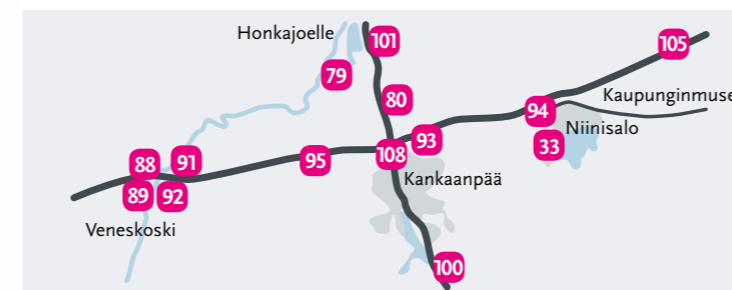

1. **47 Liisa Juhantalo**
   Kivikukka 1997
2. **48 Börkur Jönsson**
   Nimetön 1997
3. **49 Talvikki Lehtinen**
   Hole Story 1997
4. **50 Mari Luukko**
   Kettu 1997
5. **51 Markku Ojala**
   Aikakapseli 1997–2000
6. **52 Reijo Paavilainen, Pertti Mäkinen**
   Hyrrä 1997
7. **53 Sakari Peltola**
   Perhonen 1997
8. **54 Maarit Puhakka**
   Hammerklavier 1997
9. **55 Tommi Sarkapalo**
   Orwell 1997
10. **56 Tero Simonen**
    Ekstrovertit 1997
11. **57 Anne Toivanen**
    Riimukivi 1997
12. **58 Mari Toivanen**
    K I 1997
13. **59 Petra Valentova**
    Construction Steps
    -monument 1997
14. **60 Tommi Sarkapalo**
    Kaisa 1997
15. **61 Juhani Tarna**
    Värikulmat 1997
16. **62 Juhani Tarna**
    Sisäinen Ulkotila 1998
17. **63 Marja Tarna**
    Maiseman helma 1998
18. **64 Ossi Somma**
    Kotini on linnani 1997/1998
19. **65 Eriikka Fyrand**
    Kosketus 1998
20. **66 Anne Alho (1955–2010)**
    Portrait 1998
21. **67 Ensio Härkönen**
    Vuode 1998
22. **68 Antti Raitala**
    Molski 1998
23. **69 Anssi Taulu**
    Kytetty 1998
24. **70 Sirpa Varti (nyk. Ristamäki)**
    Kevät 1998

1. **71 Antti Immonen**
   Pöllö ja käärme laulaa Lilithin
   oopperaa 1999
2. **72 Paula Salmela**
   Aino 1999
3. **73 Päivi Jokinen**
   Muotit 1999
4. **74 Päivi Jokinen**
   Merkit 1999
5. **75 Tiina Laasonen**
   Aamiainen nurmikolla 1999
6. **76 Virve Lilja**
   Jäljet 1999
7. **77 Maarit Puhakka**
   Arbos hautausmaan portit
8. **78 Ensio Härkönen, Toivo Lepistö**
   Tiiliportti,
   Työn raskaan raatajat 2000
9. **79 Ensio Härkönen**
   Verkko 2000
10. **80 Ilpo Heinänen**
    Iltarusko 2000
11. **81 Einar Mar Gudvardarson, Karlis Ile**
    Riga – Reykjavik 2000
12. **82 Rosa Sigrun Jonsdottir**
    Istuinkivet 2000
13. **83 Sakari Peltola**
    Myllynkivi 2000
14. **84 Tapio Kettunen**
    Kotirintamamuistomerkki 2001
15. **85 Pia Haapala**
    Kasvat 2001
16. **86 Erja Honkanen (Ent. Kujansuu)**
    Kuulemmeko 2001
17. **87 Tarja Takkinen**
    Ote 2001
18. **88 Antti Maasalo**
    Ajatuksen siivin 1997
19. **89 Antti Maasalo**
    Maaemon viesti 1997
20. **90 Maarit Puhakka, Anitta Toivio, Timo Hannunen, Tero Liljamo, Marko Mertala, Ilpo Heinänen, Mikko Karvinen**
    Löydetty aika 1998
21. **91 Mindaukas Navakas**
    Landscape Piece 1998
22. **92 Villu Jaanisoo**
    Päällekkäin 1998

1. **93 Maarit Puhakka, Antti Immonen, Mauri Lehikoinen**
   Mietiskelijät 1998
2. **94 Antti Pedrozo**
   Valkoinen torso 2000
3. **95 Kaia Tamminen**
   Odotus 2000
4. **96 Helena Hyryyläinen**
   Aurinko 2002
5. **97 Tao Huang, Anni Paunila, Heini Riitahuhta**
   Taru 2003
6. **98 Pekka Paikkari**
   Uuniveistos 2003
7. **99 Lars Holmström**
   Lxxii 2003
8. **100 Liisa Juhantalo**
   Pesäpallo 2003
9. **101 Marja Patrikainen**
   Lamma 2003
10. **102 Antti Pedrozo**
    Valtaistuini 2004
11. **103 Emil Cedercreutz**
    Ensi kertaa mallina 1903/2004
12. **104 Ensio Härkönen**
    April 2004
13. **105 Liisa Juhantalo**
    Kavioura 2004
14. **106 Hanna Luukkonen**
    Työ tekijäänsä kiittää 2006
15. **107 Reijo Paavilainen, Pertti Mäkinen**
    Rauhankyyhky 2006
16. **108 Roope Siirainen**
    Valometsä 2007
17. **109 Kai Iltanen**
    Sininen lukko -teos 2007
18. **110 Kauko Räike**
    Kauko Räkkeen hauta
19. **111 Puumerkkitiilimuuri**
    Yhteisöaideteos
20. **112 Mikko Myöhänen**
    Night'n Day 2009
21. **113 Henri Ijas, Mikko Ängeslevä**
    Läpilyönti 2015
22. **114 Ensio Härkönen, Talvikki Lehtinen**
    Kasvan suuremmaksi 2016

Poistettut teokset merkitty luetteloon ja karttaan harmaalla.