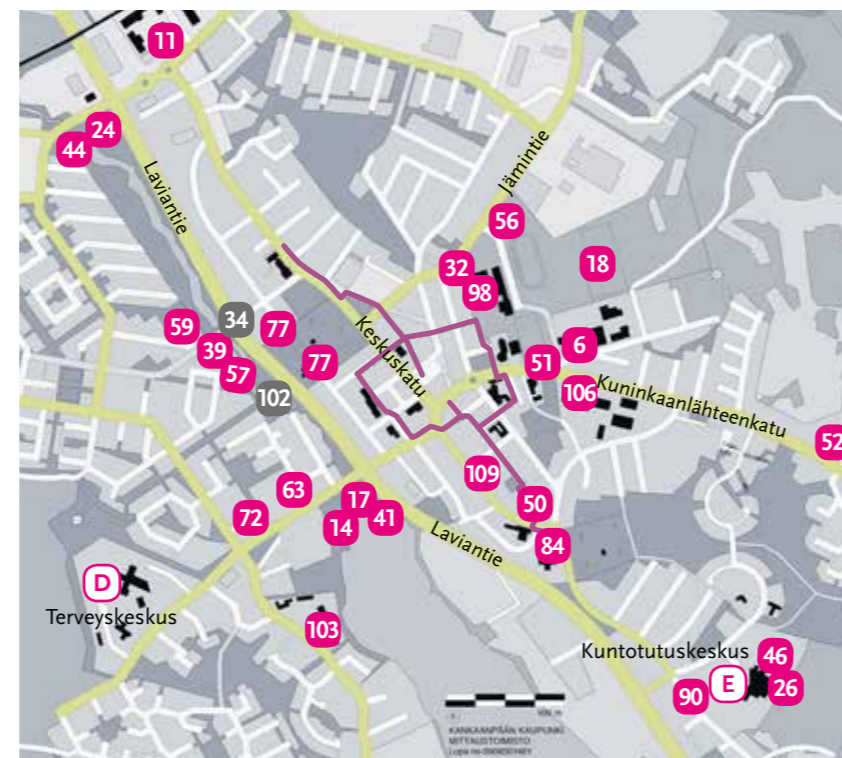

Kierrä Taidekehä, kulje Taidepolku päästä päähän, juokse tai pyöräile kuntoillen pidempi taidelenkki. Katsele kaupunkia, koe löytämisen iloa. Etsi, pysähdy, viivähdiä, tutustu taiteen maailmaan.

TAIDEKEHÄ JA TAIDEPOLKU

Arkkitehtitoimisto A-konsulttien visiosta sai alkunsa Taidekehä, ydinkeskustaa kiertävä, vähitellen täydentyvä

jalankulkuraitti, jolla pyritään korkeatasoiseen ympäristörakentamiseen ja luomaan puitteet erilaisille taideteoksille. Taidepolku lävistää keskustan.

Kartalla vasemmalla on merkitty Taidekehän ja Taidepolun (kartalla tummennettu reitti) ulkopuolelle sijoitetut teokset. Alemmalle kartalle on merkitty Pori – Kankaanpää Taidetien Kankaanpään alueella olevat teokset sekä muut keskustan ulkopuolella sijaitsevat taideteokset.