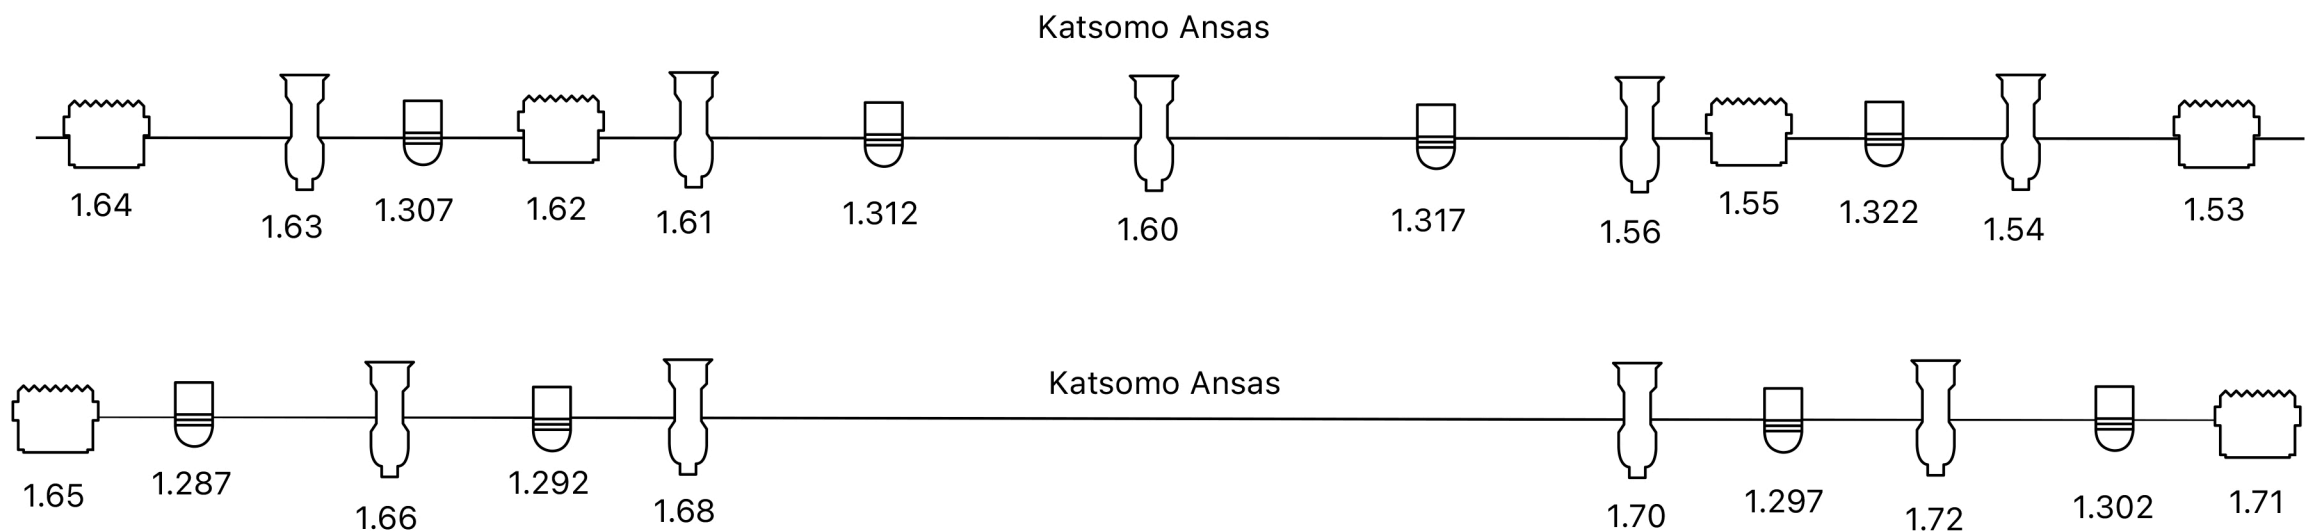

KANKAANPÄÄSALIN VALOKARTTA

HAZER
ADJ Entour Venue (4Ch) 1.507

Silta Vasen

Silta Oikea

- valot on kahdessa universumissa.