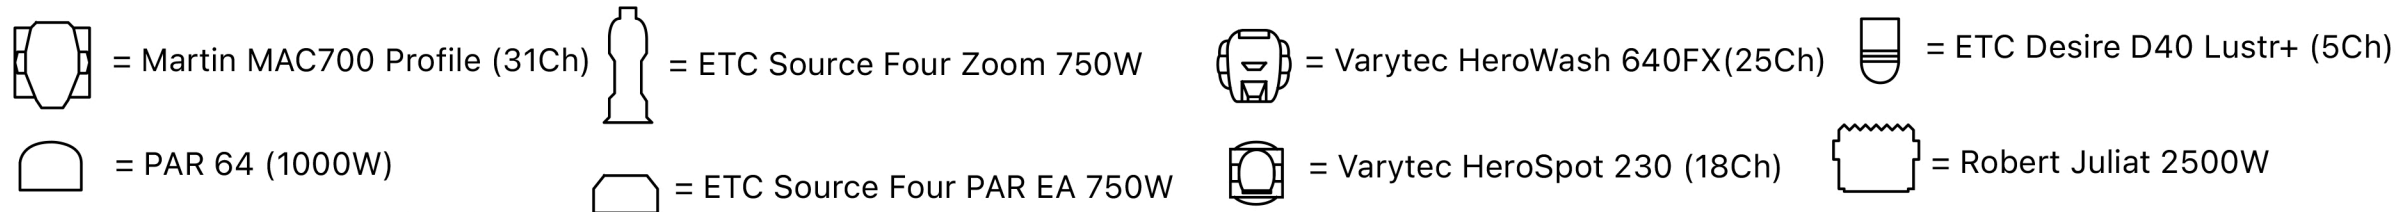

KANKAANPÄÄSALIN VALOKARTTA

HAZER
ADJ Entour Venue (4Ch) 1.507

Silta Vasen

Silta Oikea

- valot on kahdessa universumissa.