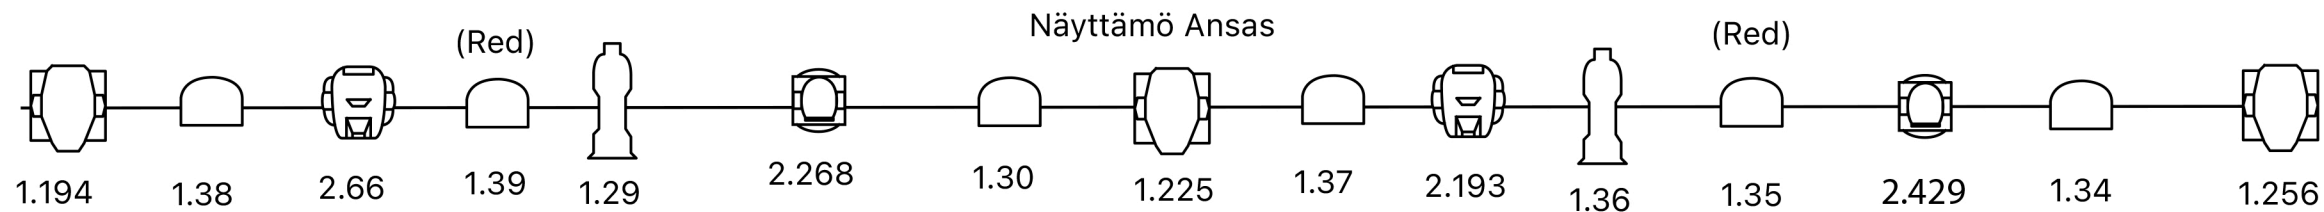

KANKAANPÄÄSALIN VALOKARTTA

HAZER
ADJ Entour Venue (4Ch) 1.507

Silta Vasen

Silta Oikea

- valot on kahdessa universumissa.