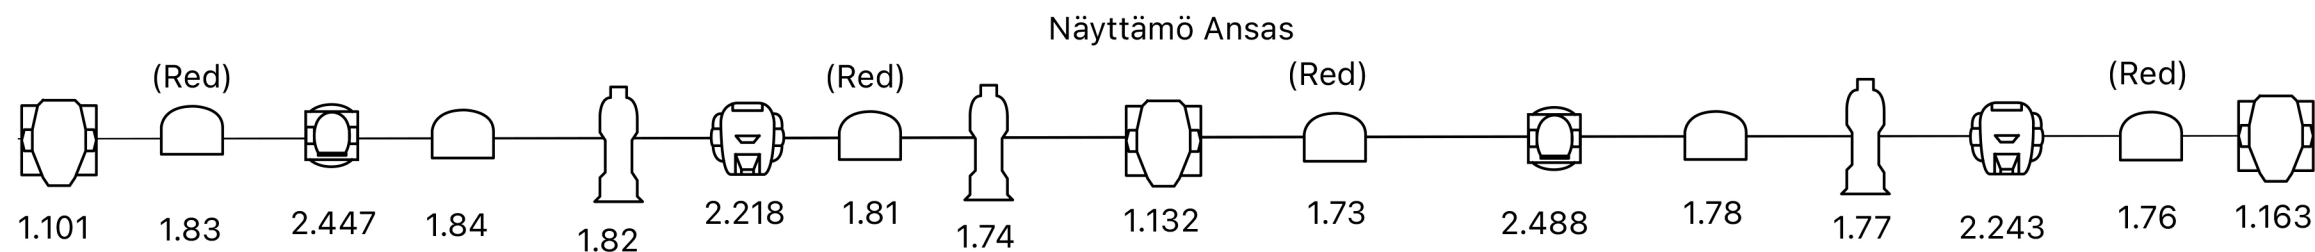

KANKAANPÄÄSALIN VALOKARTTA

HAZER
ADJ Entour Venue (4Ch) 1.507

Silta Vasen

Silta Oikea

- valot on kahdessa universumissa.