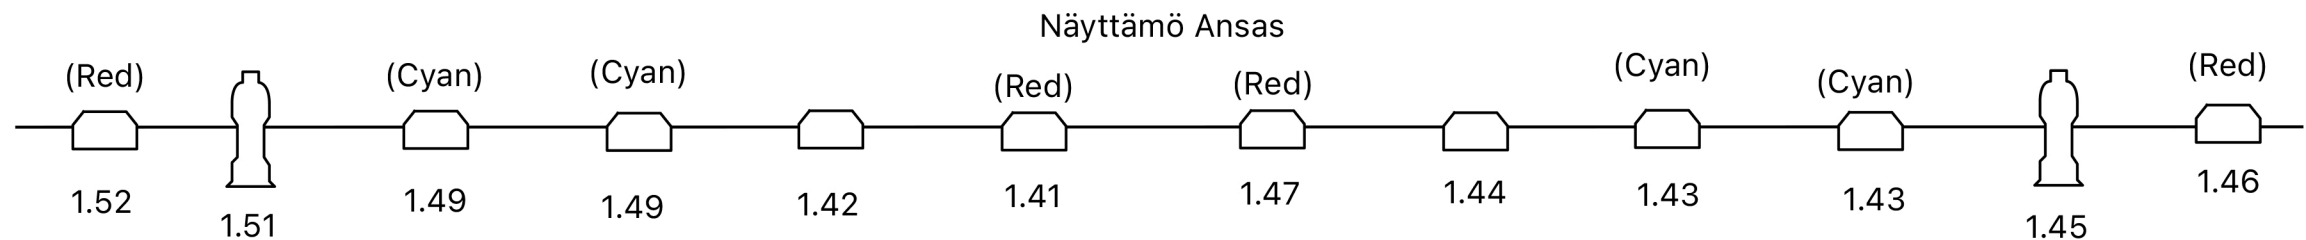

KANKAANPÄÄSALIN VALOKARTTA

HAZER
ADJ Entour Venue (4Ch) 1.507

Silta Vasen

Silta Oikea

- valot on kahdessa universumissa.